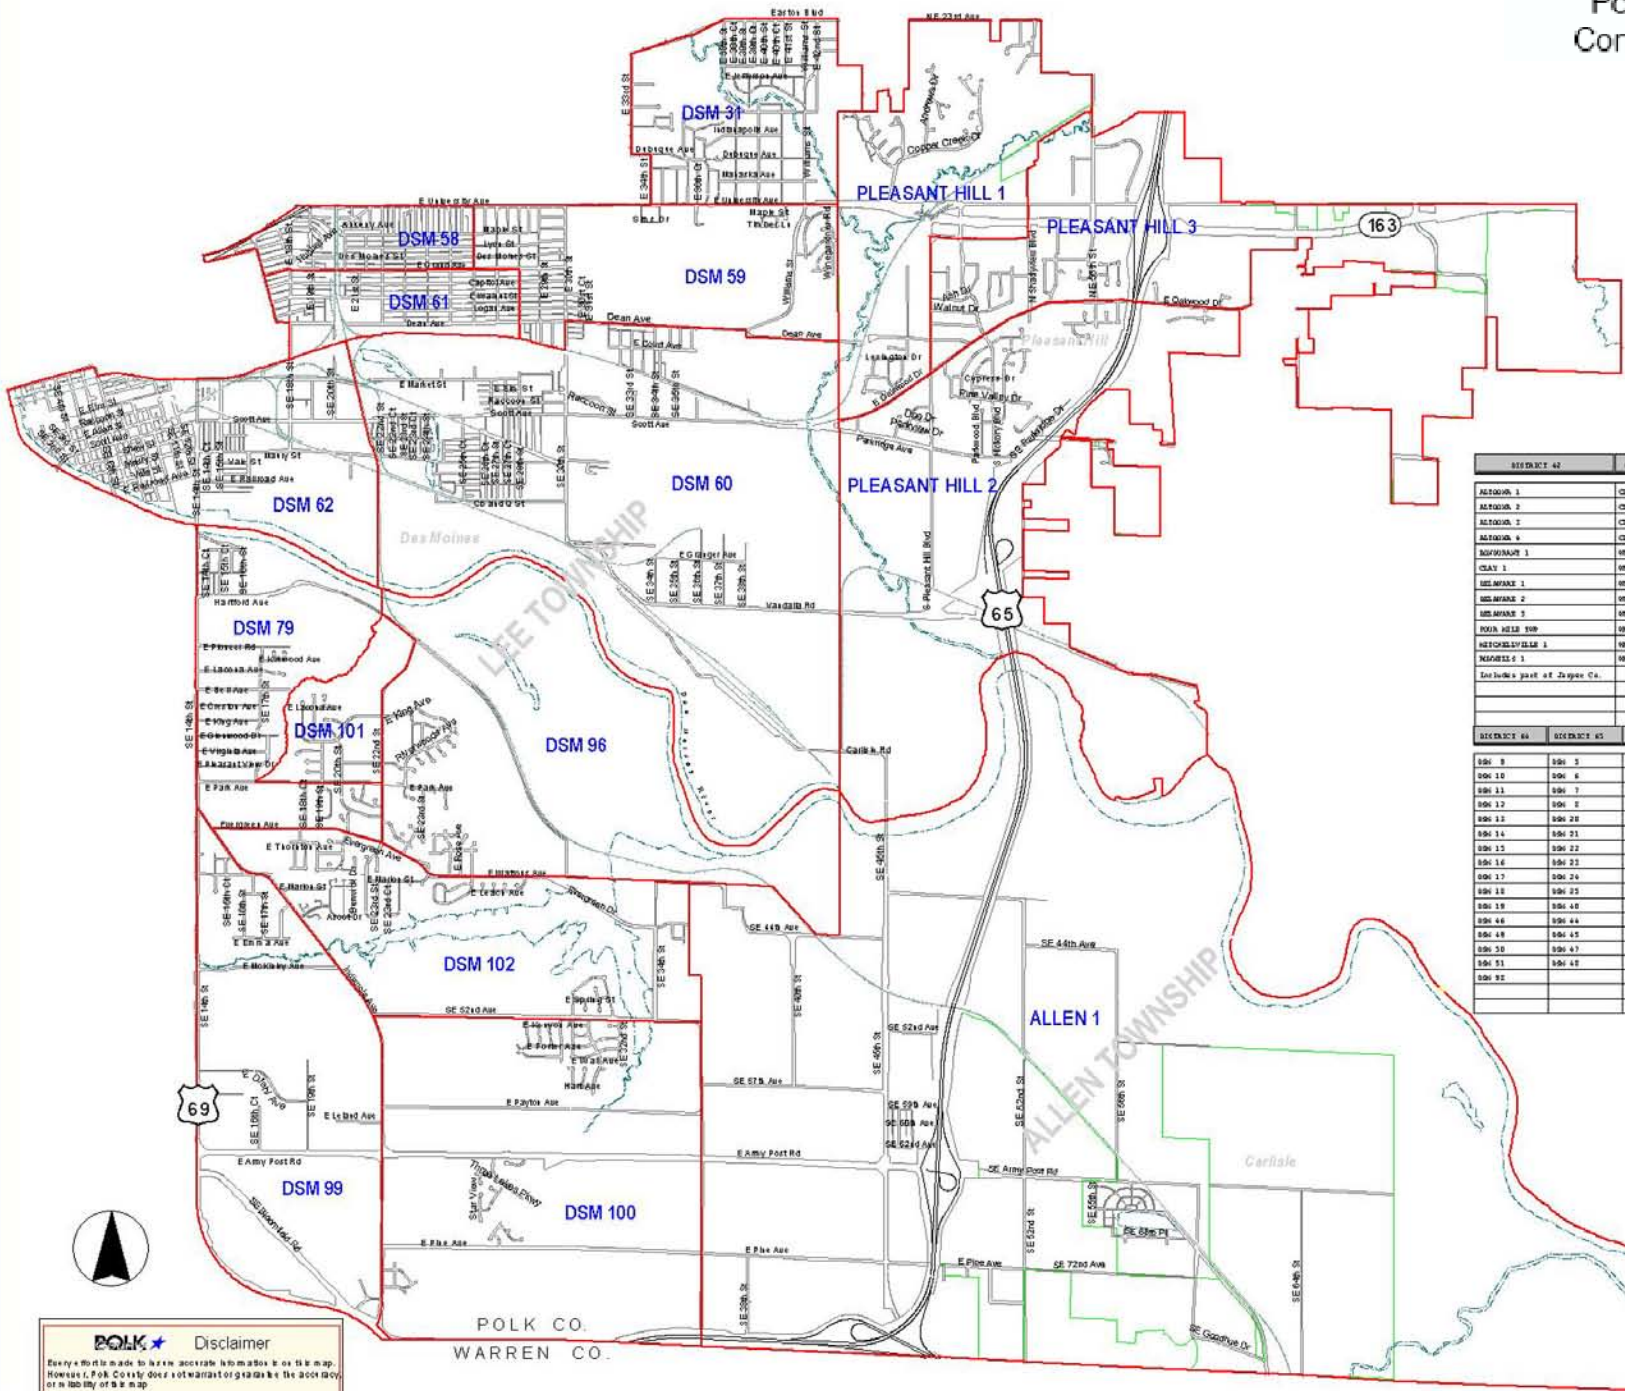

2002 - 2011 State House District 67

Jamie Fitzgerald
Polk County Auditor and
Commissioner of Elections

DISTRICT 67	DISTRICT 58	DISTRICT 60	DISTRICT 61	DISTRICT 62	DISTRICT 63
ALTON 1	CLIVE 1	OSW 111	OSW 22	OSW 23	UNSAFE 1
ALTON 2	CLIVE 2	OSW 112	OSW 52	OSW 21	UNSAFE 2
ALTON 3	CLIVE 3	OSW 113	OSW 24	OSW 22	UNSAFE 3
ALTON 4	CLIVE 4	OSW 114	OSW 23	OSW 24	UNSAFE 4
ADIRONDACK 1	OSW 115	OSW 213	OSW 47	OSW 25	UNSAFE 5
CLAY 1	OSW 116	OSW 214	OSW 45	OSW 27	UNSAFE 6
UNSAFE 1	OSW 211	OSW 212	OSW 49	OSW 22	UNSAFE 7
UNSAFE 2	OSW 212	OSW 212	OSW 70	OSW 23	UNSAFE 8
UNSAFE 3	OSW 311	OSW 313	OSW 71	OSW 25	UNSAFE 9
YOUNG HILL 100	OSW 1	OSW 314	OSW 72	OSW 31	UNSAFE 10
WATERVILLE 1	OSW 2	OSW 315	OSW 73	OSW 32	UNSAFE 11
WATERVILLE 2	OSW 3	OSW 316	OSW 74	OSW 33	WATERVILLE 1
Includes part of Wayne Co.					
			OSW 75	OSW 34	
			OSW 76	OSW 35	
			OSW 77	OSW 36	
			OSW 78	OSW 37	
			OSW 79	OSW 38	
			OSW 80	OSW 39	
			OSW 81	OSW 40	
			OSW 82	OSW 41	
			OSW 83	OSW 42	
			OSW 84	OSW 43	
			OSW 85	OSW 44	
			OSW 86	OSW 45	
			OSW 87	OSW 46	
			OSW 88	OSW 47	
			OSW 89	OSW 48	
			OSW 90	OSW 49	
			OSW 91	OSW 50	
			OSW 92	OSW 51	
			OSW 93	OSW 52	
			OSW 94	OSW 53	
			OSW 95	OSW 54	
			OSW 96	OSW 55	
			OSW 97	OSW 56	
			OSW 98	OSW 57	
			OSW 99	OSW 58	
			OSW 100	OSW 59	
			OSW 101	OSW 60	
			OSW 102	OSW 61	
			OSW 103	OSW 62	
			OSW 104	OSW 63	
			OSW 105	OSW 64	
			OSW 106	OSW 65	
			OSW 107	OSW 66	
			OSW 108	OSW 67	
			OSW 109	OSW 68	
			OSW 110	OSW 69	
			OSW 111	OSW 70	
			OSW 112	OSW 71	
			OSW 113	OSW 72	
			OSW 114	OSW 73	
			OSW 115	OSW 74	
			OSW 116	OSW 75	
			OSW 117	OSW 76	
			OSW 118	OSW 77	
			OSW 119	OSW 78	
			OSW 120	OSW 79	
			OSW 121	OSW 80	
			OSW 122	OSW 81	
			OSW 123	OSW 82	
			OSW 124	OSW 83	
			OSW 125	OSW 84	
			OSW 126	OSW 85	
			OSW 127	OSW 86	
			OSW 128	OSW 87	
			OSW 129	OSW 88	
			OSW 130	OSW 89	
			OSW 131	OSW 90	
			OSW 132	OSW 91	
			OSW 133	OSW 92	
			OSW 134	OSW 93	
			OSW 135	OSW 94	
			OSW 136	OSW 95	
			OSW 137	OSW 96	
			OSW 138	OSW 97	
			OSW 139	OSW 98	
			OSW 140	OSW 99	
			OSW 141	OSW 100	